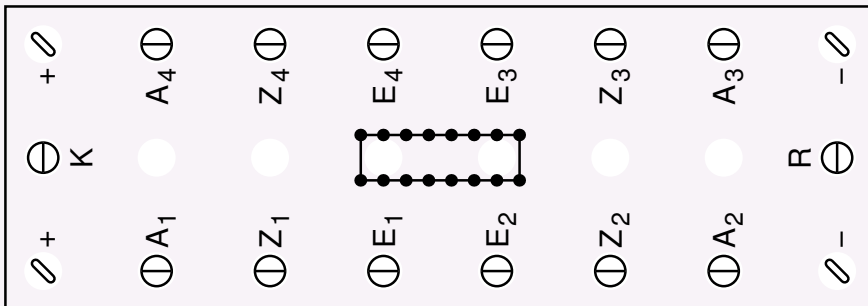

LM 3900
gelb
yellow
jaune

SN 7405
weiß
white
blanc

SN 7402
blau
blue
bleu

SN 7490
rot
red
rouge

SN 7447
grün
green
vert

CQY 81
orange
orange
orange

NE 558 N